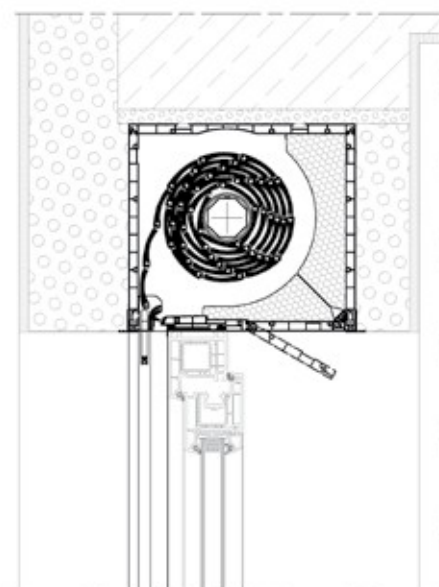

Profily

PT 37 | PT 52 | PA 37 | PA 39 | PA 40 | PA 45 | PA 52 | PA 55
PE 41 | PE 55 | PEK 52 | PEKP 52

PŘÍKLADY ZABUDOVÁNÍ

roleta – SP

roleta – SP-E

Pohodlné ovládání

Rolety lze ovládat manuálně nebo elektrickým pohonem, který je spojen s řídicím systémem umožňujícím jejich pohodlnou obsluhu.

Profily

PT 37 | PT 52 | PA 37 | PA 39 | PA 40 | PA 45 | PA 52 | PA 55
PE 41 | PE 55 | PEK 52 | PEKP 52

PŘÍKLAD ZABUDOVÁNÍ

roleta – SKT

Pohodlné ovládání

Rolety lze ovládat manuálně nebo elektrickým pohonem, který je spojen s řídicím systémem umožňujícím jejich pohodlnou obsluhu.