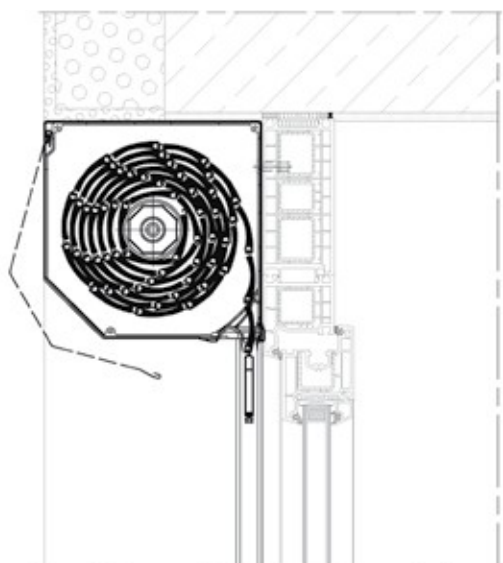

PŘÍKLADY ZABUDOVÁNÍ

roleta – SK

roleta – SKP

Pohodlné ovládání

Rolety lze ovládat manuálně nebo elektrickým pohonem, který je spojen s řídicím systémem umožňujícím jejich pohodlnou obsluhu.

Přednosti používání