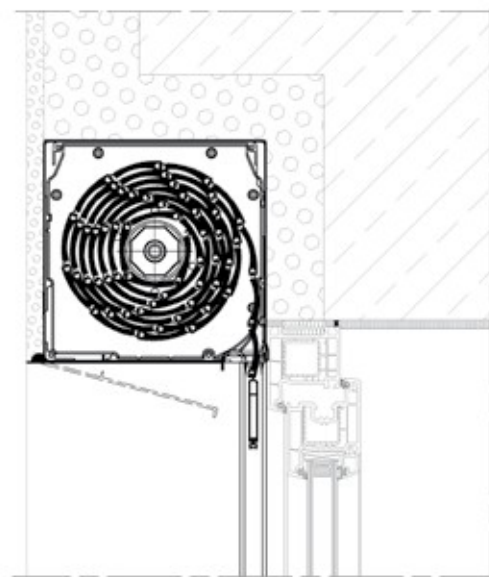

Profily

PT 37 | PT 52 | PA 37 | PA 39 | PA 40 | PA 45 | PA 52 | PA 55
PE 41 | PE 55 | PEK 52 | PEKP 52

PŘÍKLADY ZABUDOVÁNÍ

roleta – SP

roleta – SP-E

Pohodlné ovládání

Rolety lze ovládat manuálně nebo elektrickým pohonem, který je spojen s řídicím systémem umožňujícím jejich pohodlnou obsluhu.