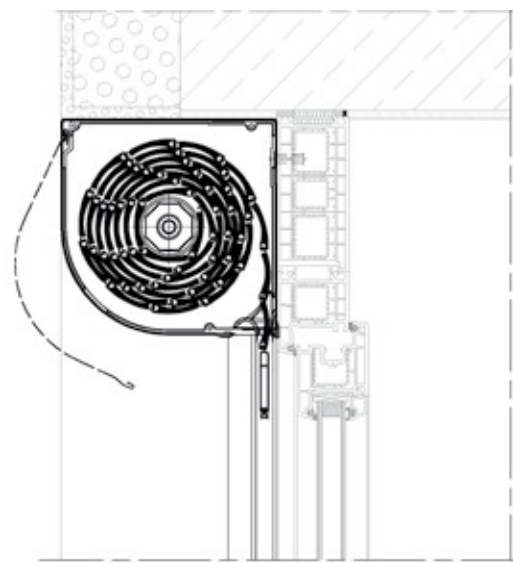

PŘÍKLADY ZABUDOVÁNÍ

roleta – SK

roleta – SKP

Pohodlné ovládání

Rolety lze ovládat manuálně nebo elektrickým pohonem, který je spojen s řídicím systémem umožňujícím jejich pohodlnou obsluhu.

Přednosti používání