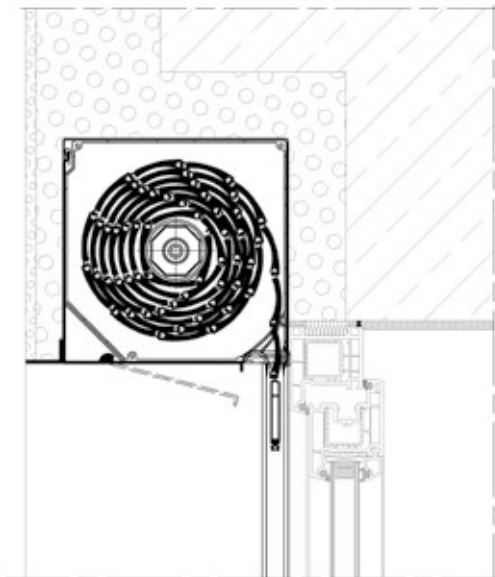

Profily

PT 37 | PT 52 | PA 37 | PA 39 | PA 40 | PA 45 | PA 52 | PA 55
PE 41 | PE 55 | PEK 52 | PEKP 52

PŘÍKLADY ZABUDOVÁNÍ

roleta – SKO

roleta – SKO-P

Pohodlné ovládání

Rolety lze ovládat manuálně nebo elektrickým pohonem, který je spojen s řídicím systémem umožňujícím jejich pohodlnou obsluhu.

Profily

PT 37 | PT 52 | PA 37 | PA 39 | PA 40 | PA 45 | PA 52 | PA 55
PE 41 | PE 55 | PEK 52 | PEKP 52

PŘÍKLADY ZABUDOVÁNÍ

roleta – SP

roleta – SP-E

Pohodlné ovládání

Rolety lze ovládat manuálně nebo elektrickým pohonem, který je spojen s řídicím systémem umožňujícím jejich pohodlnou obsluhu.