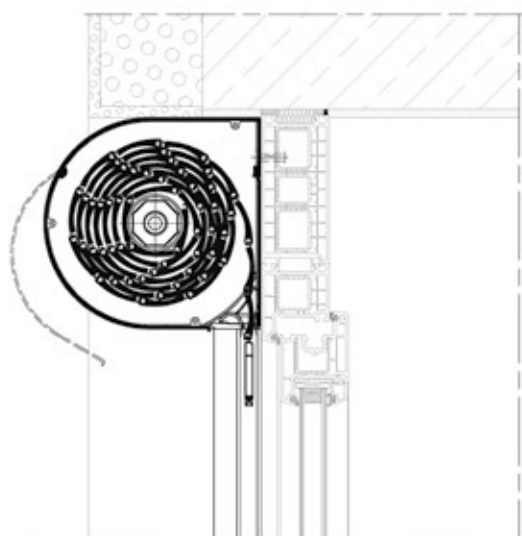

Profily

PT 37 | PT 52 | PA 37 | PA 39 | PA 40 | PA 45 | PA 52 | PA 55
PE 41 | PE 55 | PEK 52 | PEKP 52

PŘÍKLADY ZABUDOVÁNÍ

roleta – SKO

roleta – SKO-P

Pohodlné ovládání

Rolety lze ovládat manuálně nebo elektrickým pohonem, který je spojen s řídicím systémem umožňujícím jejich pohodlnou obsluhu.